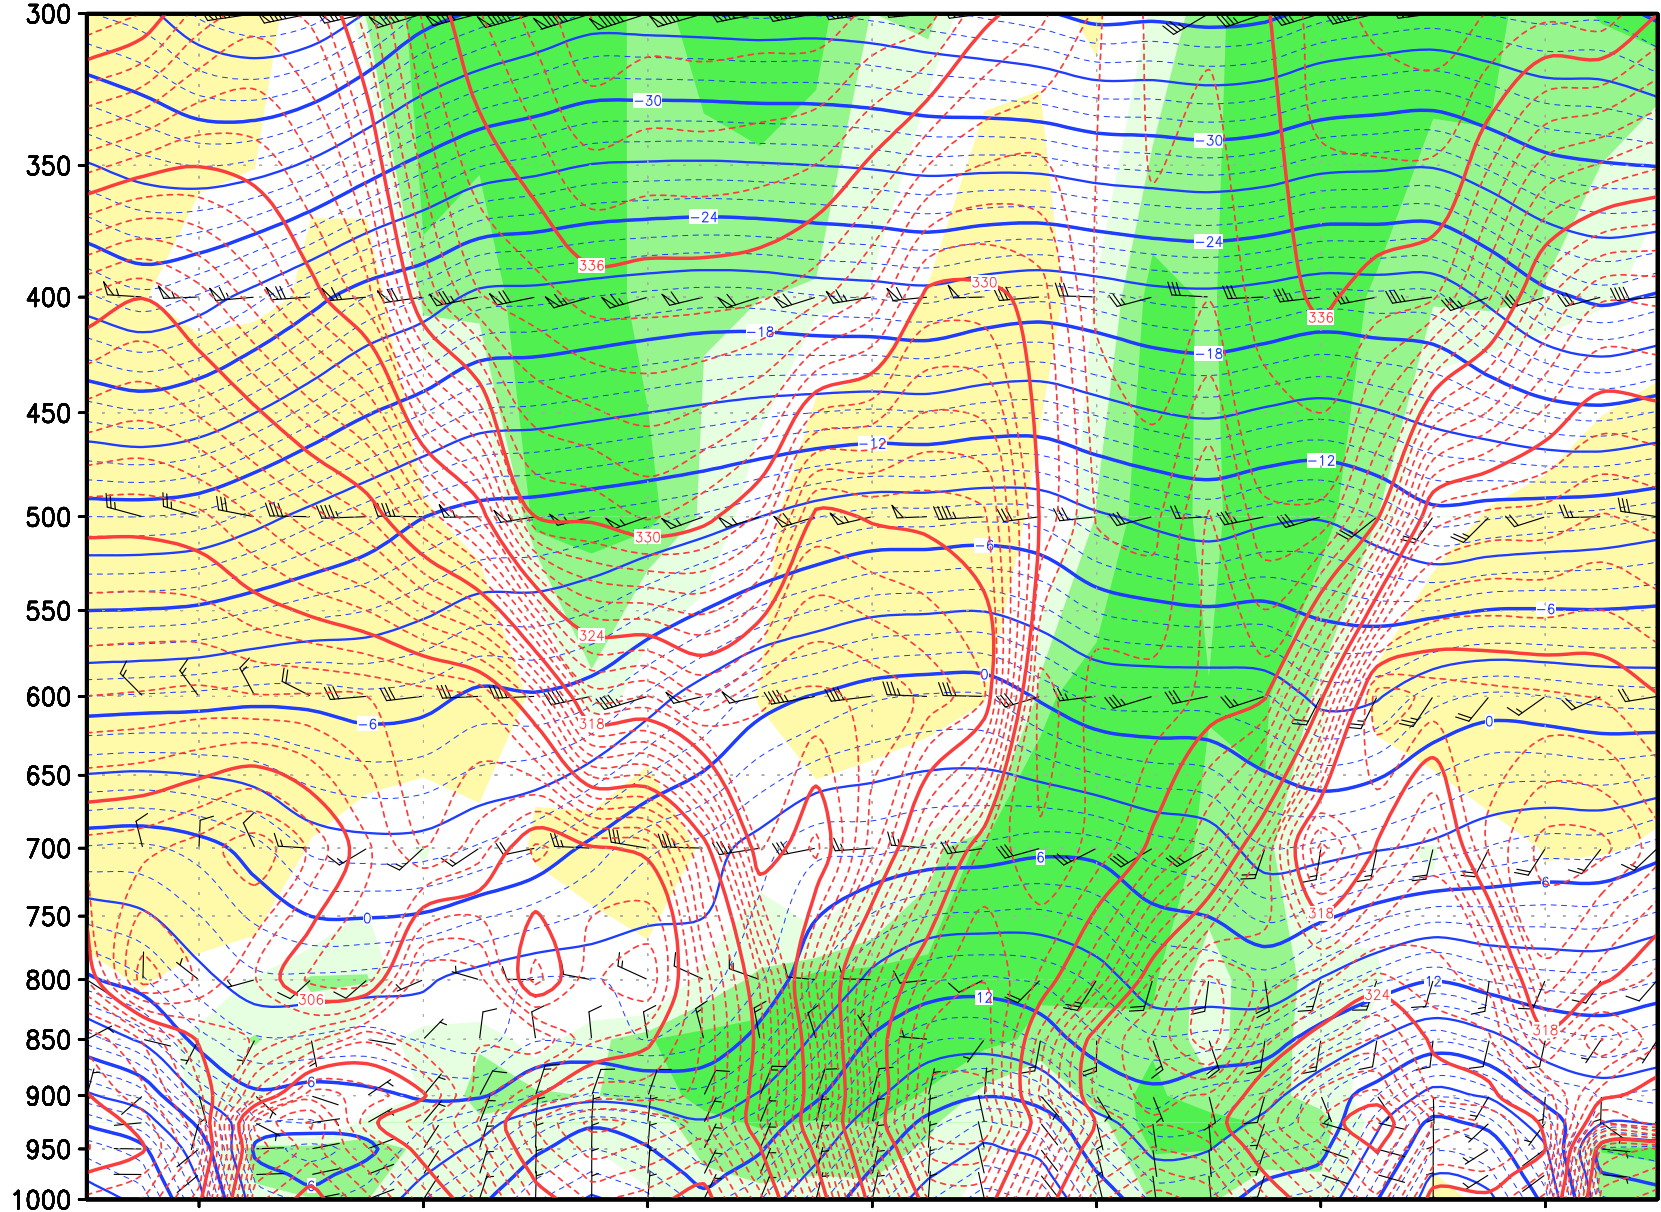

2024/04/28 18UTC

NAGANO

36.651289N

138.181224E

— TEMP

— EPT