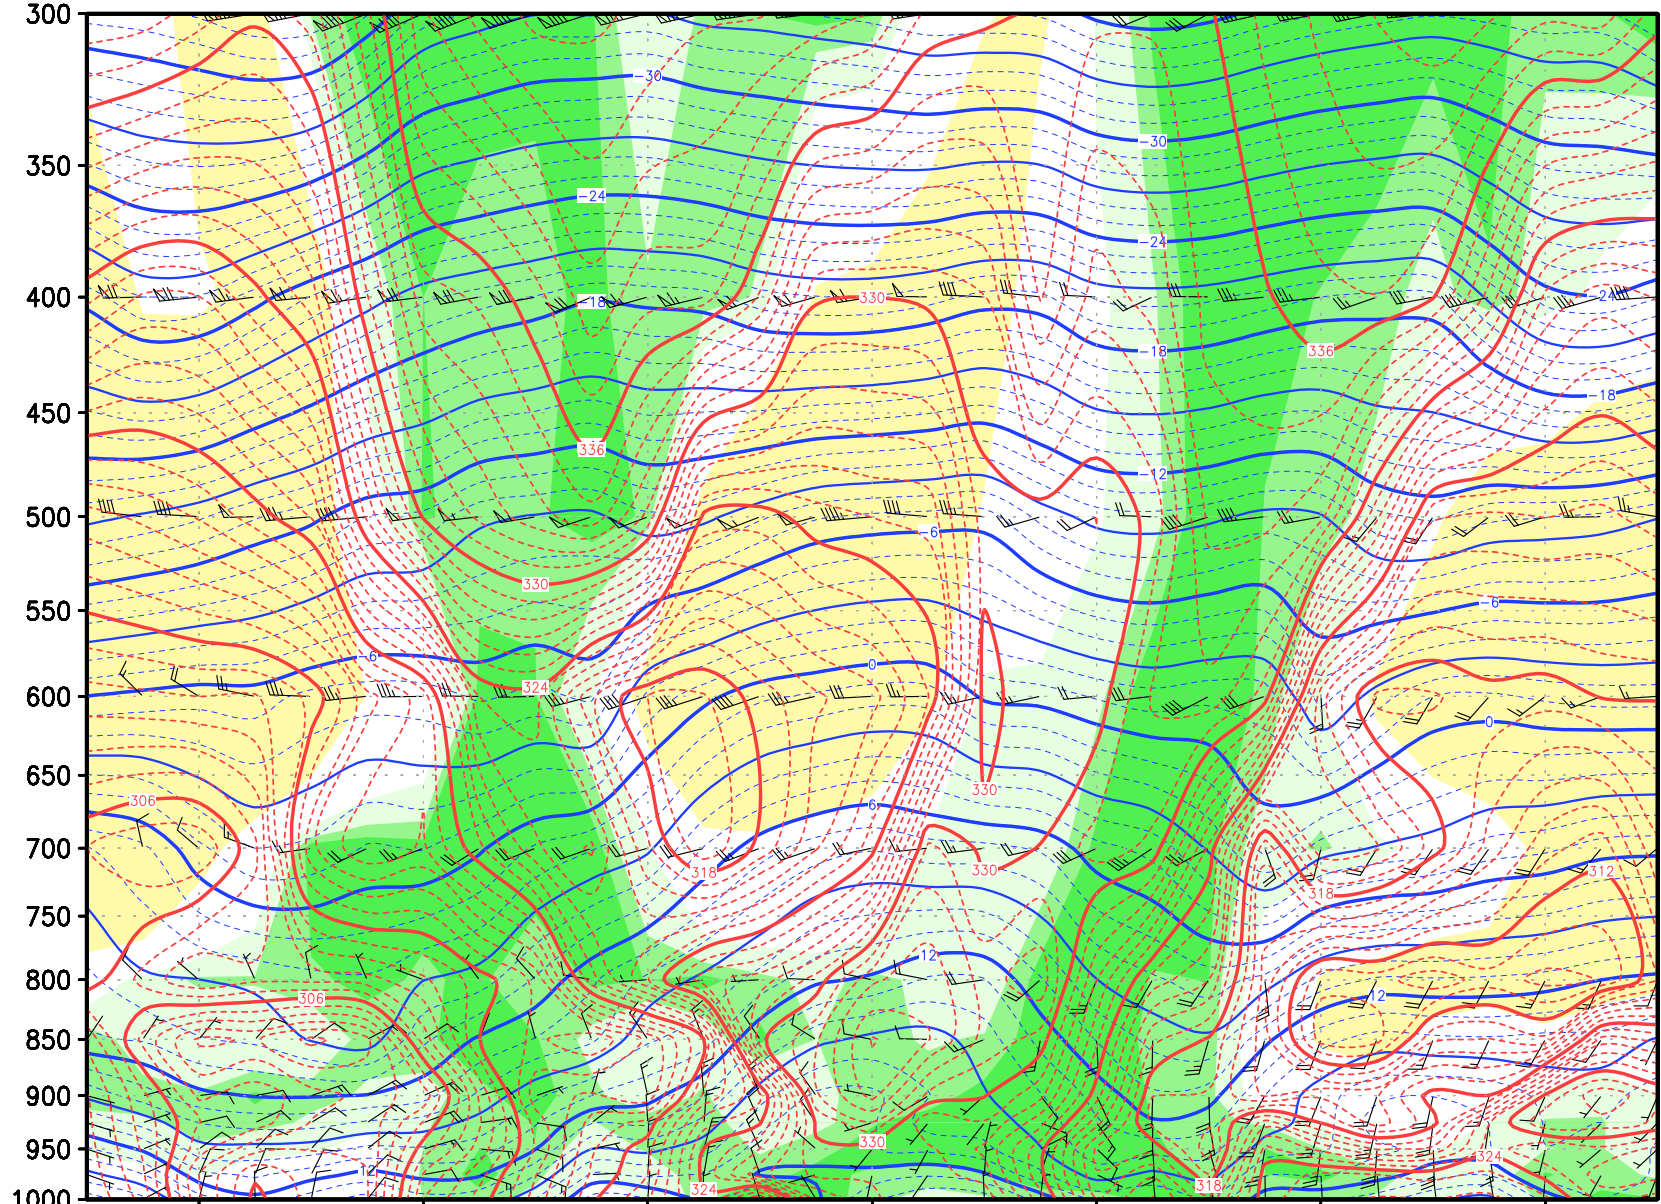

2024/04/28 18UTC

SAITAMA

35.857428N

139.648933E

— TEMP

— EPT