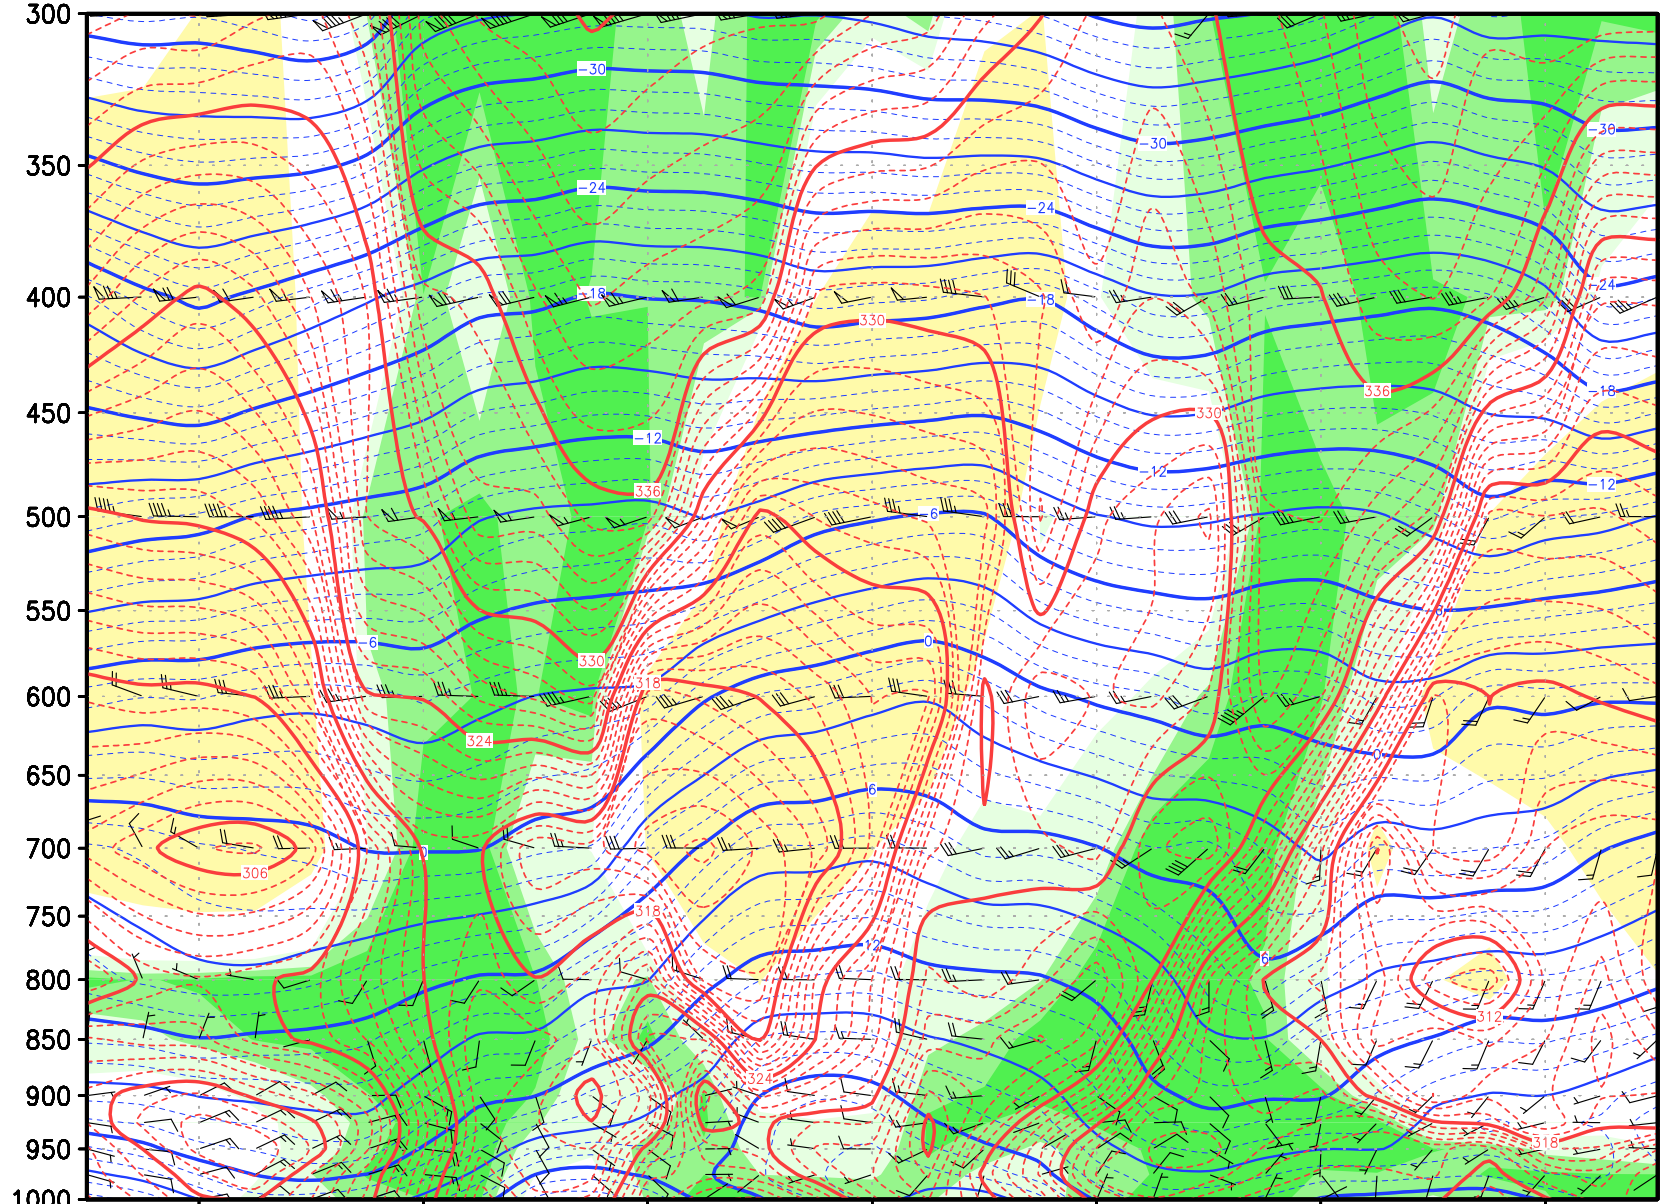

2024/04/28 18UTC

SIZUOKA

34.976978N

138.383054

— TEMP

— EPT