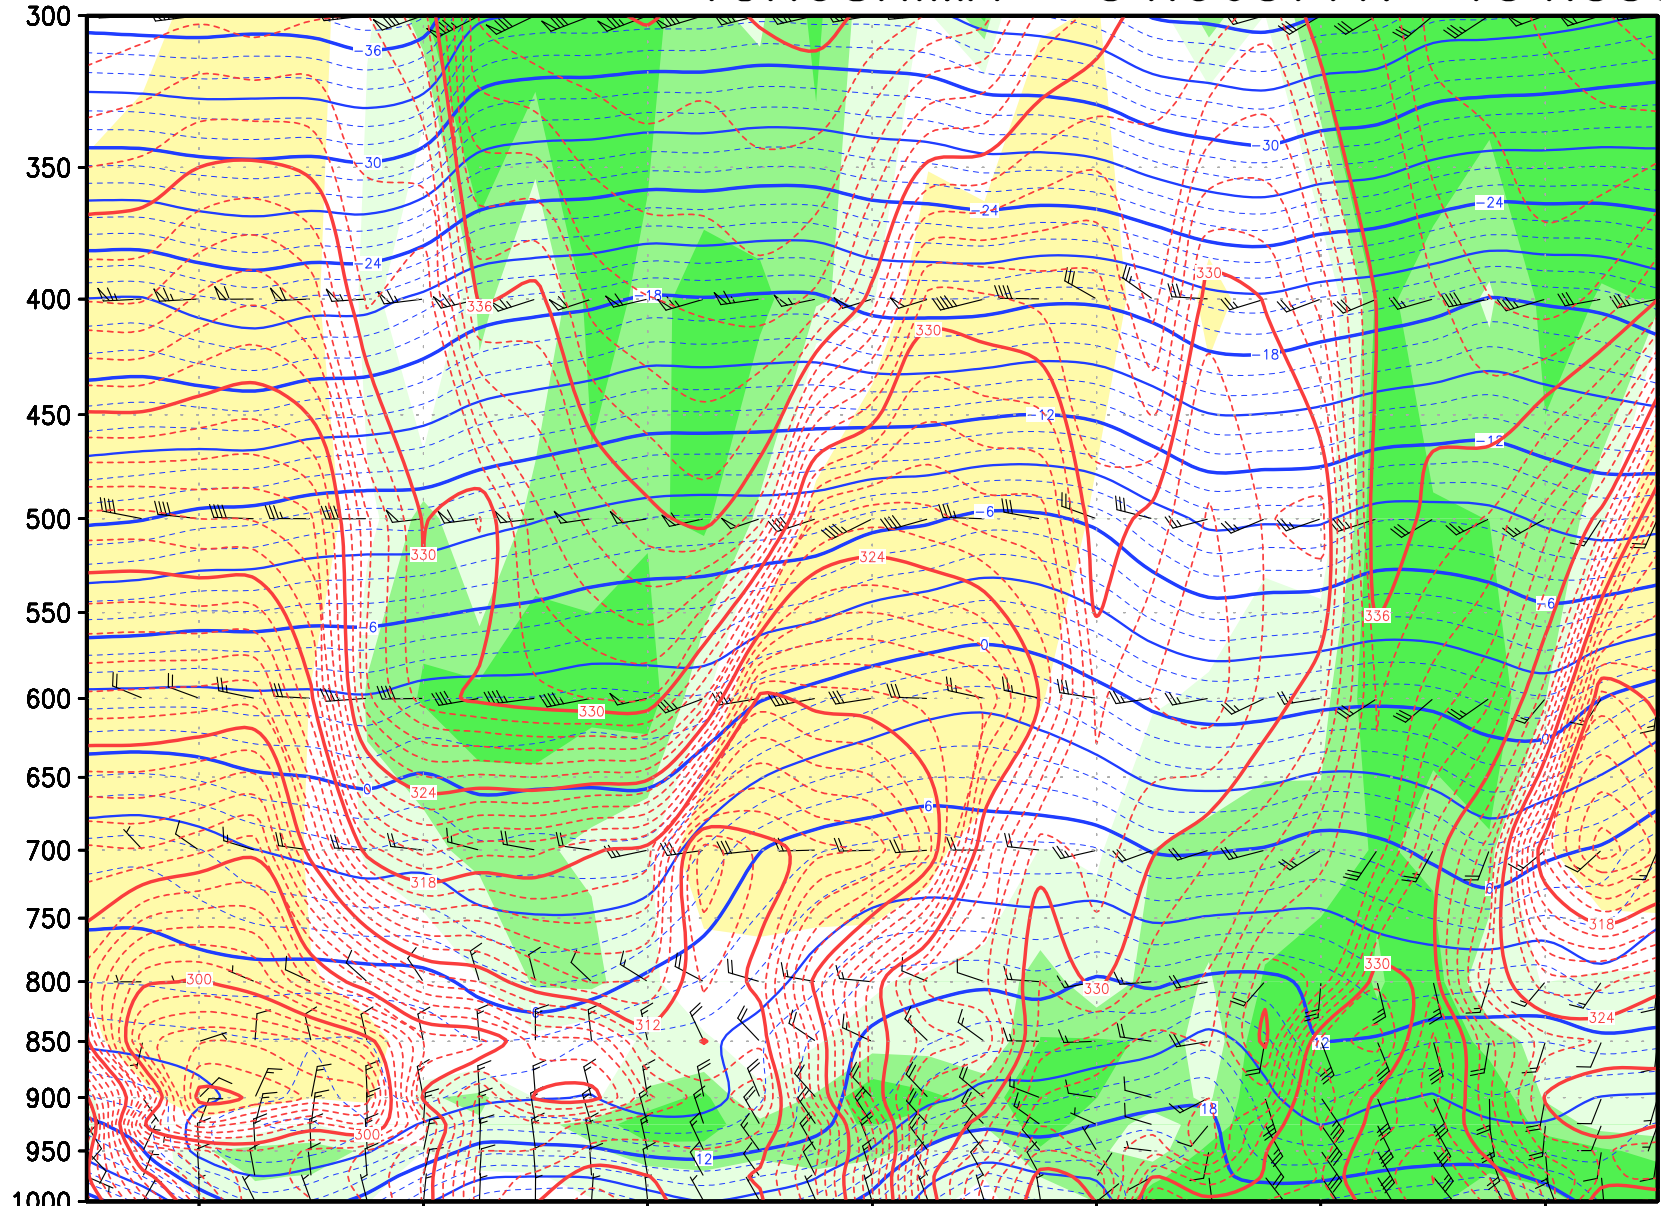

2024/04/28 18UTC

TOKUSHIMA

34.06577N

134.5593E

00Z
2MAY

12Z

00Z
1MAY

12Z

00Z
30APR

12Z

00Z
29APR
2024

— TEMP

— EPT