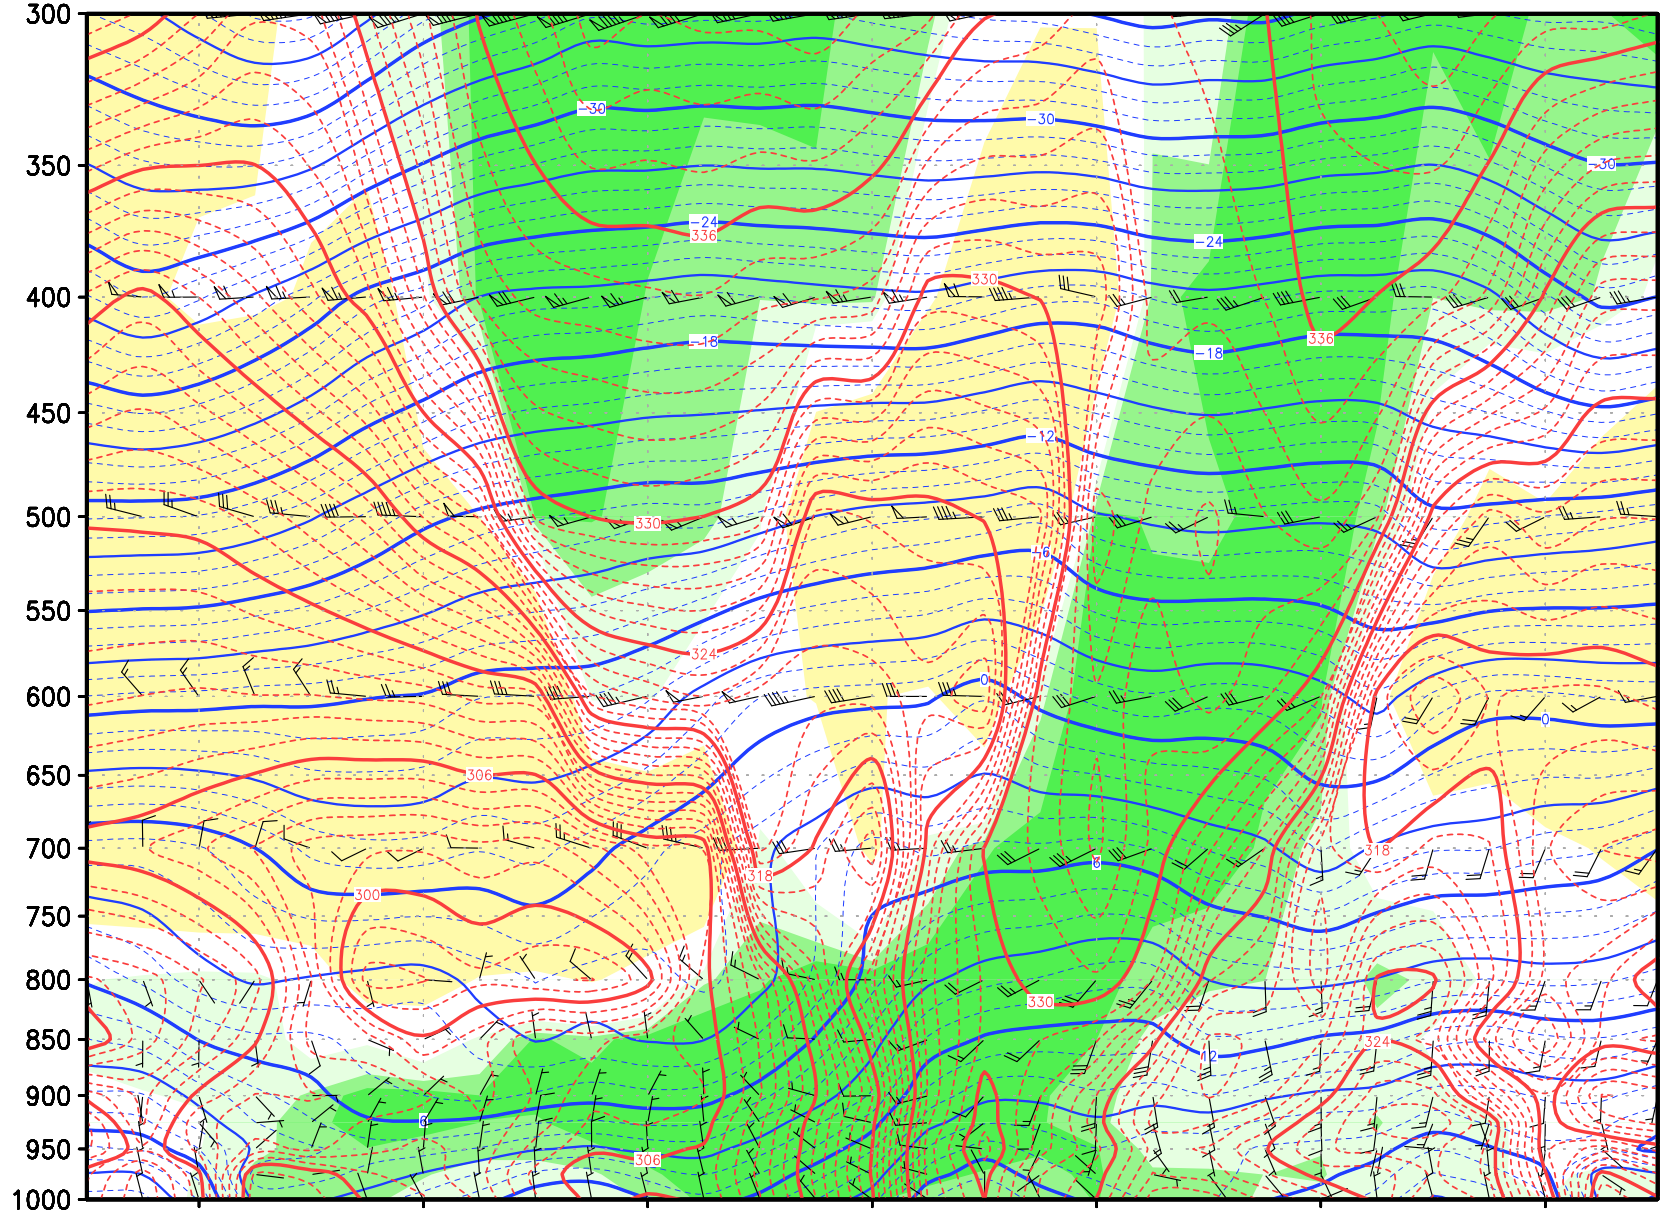

2024/04/28 18UTC

TOYAMA

36.69529N

137.211338E

— TEMP

— EPT

1.5 3 6 18